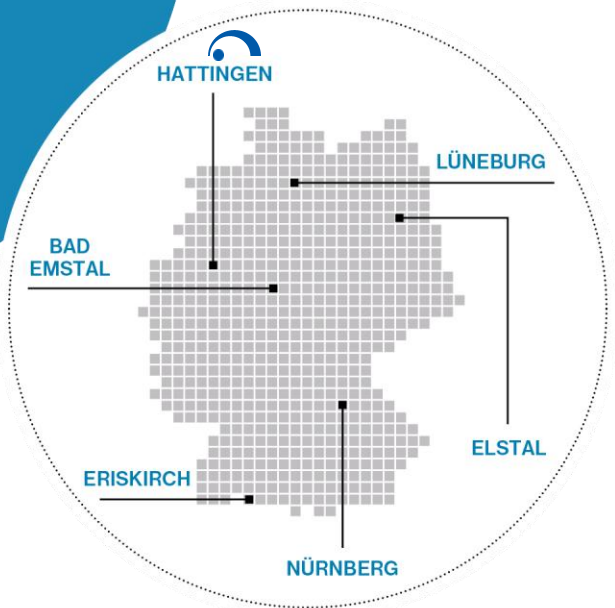

DIE KASSELER STOTTERTHERAPIE

HATTINGEN IM RUHRGEBIET

Im Zentrum des Ruhrgebiets - nahe den Städten Bochum, Essen und Dortmund - bieten wir unsere erfolgreichen Kurse für Kinder, Jugendliche und Erwachsene in Hattingen in der Willi-Michels-Bildungsstätte an.

**➤ ADRESSE: WILLI-MICHELS-BILDUNGSSTÄTTE
RATHENAUSTAßE 59B, 45527 HATTINGEN**

Anfahrt zur Therapie >

ANFAHRT MIT DEM AUTO

VON DER A40

Abfahrt Wattenscheid West > auf die B51 durch Bochum > hinter dem Zentrum Hattingen Richtung Blankenstein > links in die Schulstraße > Straße folgen bis Ortseingang Blankenstein > links in die Marxstraße.

VON DER A43

Abfahrt Hattingen/Herbede/Witten > rechts erste Ampel Richtung Hattingen > rechts an der dritten großen Ampelanlage > Ortsteil Welper (Marxstraße).

Bitte benutzen Sie den Parkplatz an der Gesamtschule und folgen Sie der Beschilderung zur Willi-Michels-Bildungsstätte. Sie liegt nach ca. 300 m rechts hinter der Gesamtschule Welper im Wald.

ANFAHRT MIT DEM ÖPNV

ÜBER BOCHUM

Ab Hbf Bochum > Buslinie CE 31 Richtung Hattingen > Haltestelle Gesamtschule Welper.

ÜBER ESSEN

Ab Essen Hbf. > S-Bahn S3 Richtung Hattingen > Endhaltestelle Hattingen > Buslinie vom zentralen Busplatz CE 31 > Richtung Bochum Hbf. > Haltestelle Gesamtschule Welper > über den Parkplatz der Gesamtschule Welper bzw. Freibad Welper > kleine Straße durch den Wald > nach ca. 300 m erreichen Sie die Willi-Michels-Bildungsstätte.